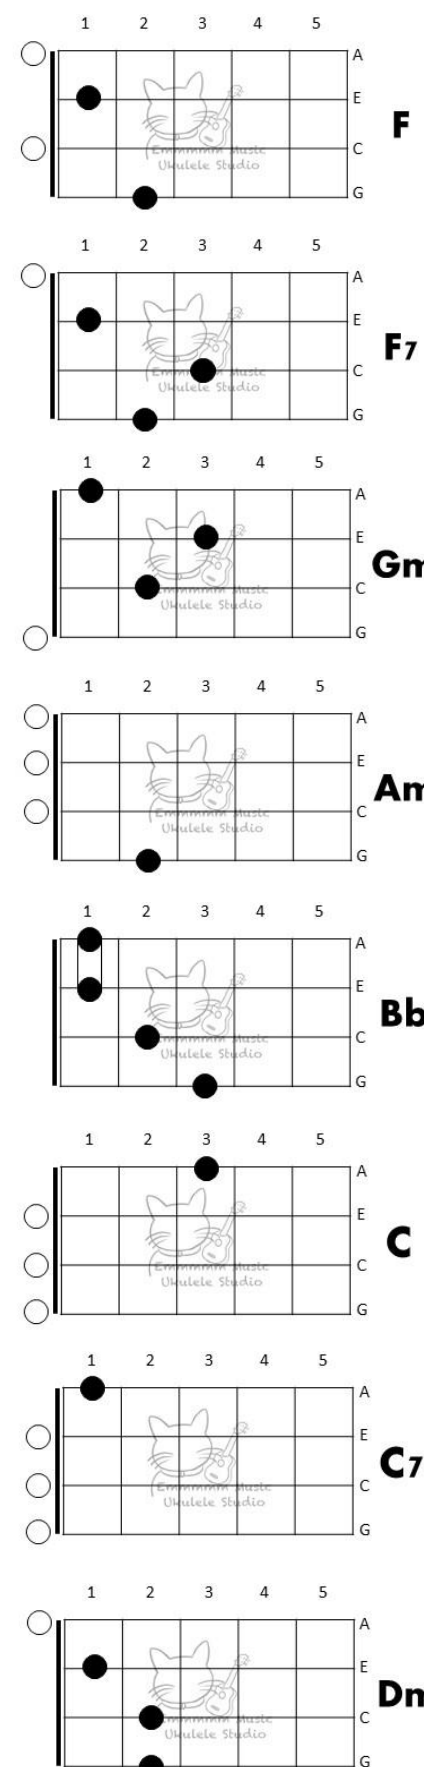

4
4

Key : F

Play : F

林姍姍

戀愛預告

EMMMMMM UKULELE STUDIO

Ukulele Score

Arranged by Emily

歡迎加入『香港夏威夷小結他平台』

作詞：鄭國江 編：徐日勤 作曲：陳百強

Facebook: EmmmmmMusic IG SHOP: @emmmm_music_studio YouTube Learning: Ukuemily www.emmmm-music.hk

Intro

| F | Bb | F | Bb | Dm Bb

Verse 1

| F | C | Bb C | F
(愛)神也有苦(惱) (問)他(可)知(道)
| Bb C | Am Dm | Gm | C - - C7
(看)看我的(心) 似是(醉)了櫻(桃) 人(如)熟了櫻(桃) ( )

Verse 2

| F | C | Bb C | F
(愛)情常向窗(邊)低訴 (恨)他(不)知(道)
| Bb C | Am Dm | Gm | C
但(願)今(夕)在(情)人夢(裡) (寫)下癡心記(號)

Chorus 1

| Bb | Am Dm | Bb C | F F7
(窗)外 天空每(朵)白(雲)滿(寫)醉(人)曲(譜) ( )
| Bb | Am Dm | Bb C | F
(夜)空 星星向(月)兒(說)甜(蜜)是這(戀)愛預告

Music Break

| Bb | F | Bb | Dm Bb | C

琵琶獨奏

| F | C | Bb C | F | Bb C | Am Dm | Gm | C - - C7

Verse 3

| F | C | Bb C | F
(愛)情常向窗(邊)低訴 (恨)他(不)知(道)
| Bb C | Am Dm | Gm | C
但(願)今(夕)在(情)人夢(裡) (寫)下癡心記(號)

Chorus 2

| Bb | Am Dm | Bb C | F F7
(窗)外 天空每(朵)白(雲)滿(寫)醉(人)曲(譜) ( )
| Bb | Am Dm | Bb C | F
(夜)空 星星向(月)兒(說)甜(蜜)是這(戀)愛預告

Chorus 3

| Bb | Am Dm | Bb C | F F7
(窗)外 天空每(朵)白(雲)滿(寫)醉(人)曲(譜) ( )
| Bb | Am Dm | Bb C | F
(夜)空 星星向(月)兒(說)甜(蜜)是這(戀)愛預告

Ending

| Bb | Am Dm | Bb C | F

Outro

| Bb | F

齊心抗疫

最新Youtube教學

Emmmm Music Ukulele Studio